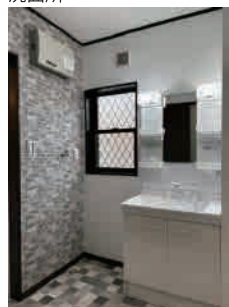

令和6年6月 リフォーム完了

内装から外構まで
隅々まで
リフォームしました。

ぜひ一度
現地をご覧ください!

- ◆システムキッチン 新品 ◆ユニットバス 新品 ◆トイレ新品 (1・2階共)
- ◆洗面化粧台 新品 ◆照明器具 新品 ◆フロアタイル張り (LDK・1階洋室・1階廊下)
- ◆壁クロス張替 (全室) ◆クッションフロア 張替 (2階洋室・2階廊下・洗面・トイレ)
- ◆モニター付インターホン 新品 ◆外壁・屋根塗装 ◆階段手摺交換 ◆網戸張替
- ◆外構工事 ◆シロアリ予防工事 ◆ハウスクリーニング 等

さらに... **三菱製リビングエアコン(5.6kw)一台設置**
カーテンレール・レースカーテン取付
JIOかし保証

洗面所

学校区・周辺施設のご案内

ゆたか
認定こども園 車で 3分 (約 1900m)
市立河芸
こども園 車で 3分 (約 1900m)
豊津小学校 徒歩 7分 (約 550m)
朝陽中学校 徒歩17分 (約 1300m)

近鉄名古屋線
「豊津上野」駅 徒歩 9分 (約 700m)
イオンタウン
津河芸店 徒歩15分 (約 1200m)
上島医院 徒歩 8分 (約 600m)
中別保公民館 徒歩 9分 (約 650m)

いつでも内覧可能です♪
お気軽にお問合せ下さい。

ナビ「河芸町中別保2358-17」

メイシコンサルタント

検索

名細コンサルタント

0120-1-4649-1

〒510-0821 四日市市久保田一丁目5番41号